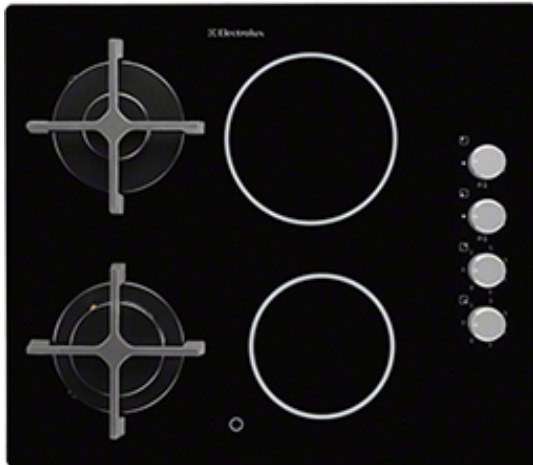

EGE6172NOK Vestavná varná deska

Elektrický ohřev a plyn na dosah

S touto kombinovanou varnou deskou máte k dispozici jak plynové hořáky tak elektrické varné zóny, a můžete tak volit mezi různými zdroji energie.

Robustní odolné mřížky pro přípravu jakéhokoli jídla

Tato plynová varná deska je vybavena velmi kvalitními litinovými mřížkami pod nádoby. S nimi na dlouho získáte robustní a stabilní základnu pro vaření.

Specifikace

- Typ varné desky: Plyn na skle
- Otočné knoflíky
- Levá přední: velký hořák , 2700W/100mm
- Levá zadní: střední hořák , 1900W/70mm
- Střední přední: ,
- Střední zadní: ,
- Pravá přední: sálavá , 1200W/145mm
- Pravá zadní: sálavá , 1800W/180mm
- Integrované elektrické zapalování ovladačem
- Bezpečnostní termopojistka
- Litinové podpěry
- Souprava pro připojení k plynu
- Barva a provedení: Černá

Technické specifikace

- Typ ohřevu desky : Sklokeramická sálavá + Plyn na sklokeramické desce
- Prostor pro instalaci VxŠxH (mm) : 40x550x470
- Barva : Černá
- Instalace : Vestavěný spotřebič
- Ovládání : Knoflíky
- Typ výrobku : kombinovaná varná deska
- Materiál ovládacího panelu : Sklo
- Bezpečnostní prvky : Pojistka zhasnutí plamene
- Levá přední zóna : velký hořák
- Levá zadní zóna : střední hořák
- Pravá přední zóna : sálavá
- Pravá zadní zóna : sálavá
- Levá přední zóna - ovládání : Gas Regulator, Bezpečnostní kohoutek
- Levá zadní zóna - ovládání : Gas Regulator, Bezpečnostní kohoutek
- Pravá přední zóna - ovládání : regulátorem trouby
- Pravá zadní zóna - ovládání : regulátorem trouby
- Levá přední zóna - výkon/průměr : 2700W/100mm
- Levá zadní zóna - výkon/průměr : 1900W/70mm
- Pravá přední zóna - výkon/průměr : 1200W/145mm
- Pravá zadní zóna - výkon/průměr : 1800W/180mm
- Max. příkon (W) : 3,0
- Maximální výkon - plyn (W) : 4600
- Délka kabelu (m) : 1.1
- Napájecí napětí (V) : 230
- EAN kód produktu : 7332543196029
- Hloubka výřezu (mm) : 470
- Šířka výřezu (mm) : 550
- Čistá hmotnost (kg) : 8.7
- Produktové číslo pro partnery : All Open