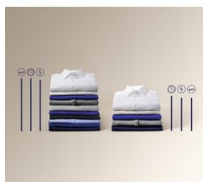

Péče na míru v kratším čase

Technologie SensiCare přizpůsobuje délku pracovního cyklu aktuální náplni. Vaše oblečení se nebude prát zbytečně dlouho, zachová si svůj vzhled a hebkost. Pro úsporu času, vody a elektrické energie.