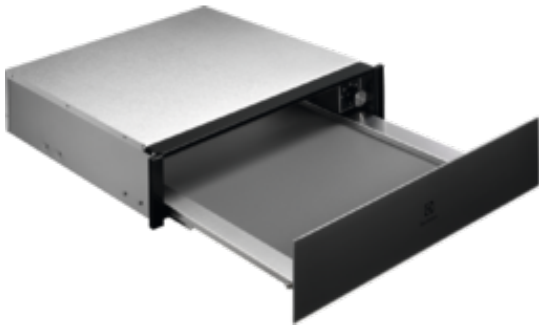

KBD4T Ohřevná zásuvka

Zásuvka ohřeje pokrm i talíře

Máte navařeno a čekáte, než rodina či vaši přátelé usednou ke stolu? Teplotu vašeho jídla snadno udržíte v naší ohřivací zásuvce 900, ve které nahřeje i samotné talíře, abyste jídlo podávali jako v luxusní restauraci.

Ohřivací zásuvka rozmrazuje šetrně

Na rozdíl od mikrovlnné trouby rozmrazuje ohřivací zásuvka šetrně a ohleduplně k surovinám. Chrání jejich chuť a texturu, abyste si jídlo vychutnali jako právě uvařené.

Další benefity

- Teplý vzduch uvnitř zásuvky cirkuluje, a tím zajišťuje rovnoměrný ohřev jídla.

Specifikace

- Kapacita pro náplně servírování pro max. 6 osob, při běžné velikosti nádobí.
- Funkce ohřivací zásuvky: ohřívání nádobí, odmrazování, ohřívání jídla, kynutí těsta
- Nastavitelný rozsah teplot: 30-80°C
- Vestavná instalace
- Rozměry spotřebiče VxŠxH (mm): 140 x 594 x 535
- Vestavné rozměry (mm): 140 x 560 x 550

Technické specifikace

- Instalace : Vestavný spotřebič
- Rozměry (mm) : 140x594x535
- Prostor pro instalaci VxŠxH (mm) : 140x560x550
- Napájecí napětí (V) : 220-240
- Kontrolní funkce : ohřívání nádobí, odmrazování, ohřívání jídla, kynutí těsta
- Max. příkon (W) : 830
- Barva : Černá matná
- Frekvence (Hz) : 50/60
- EAN kód produktu : 7332543663279
- Produktové číslo pro partnery : KR Open