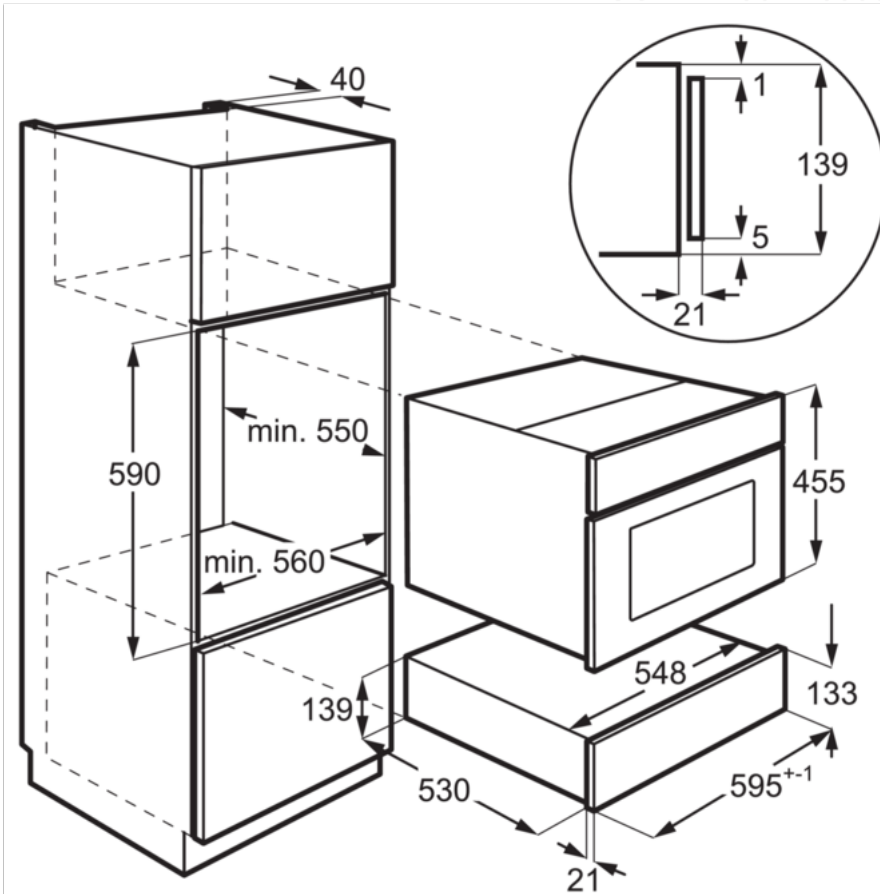

KBD4T Ohřevná zásuvka

PSGBDR190DE00002