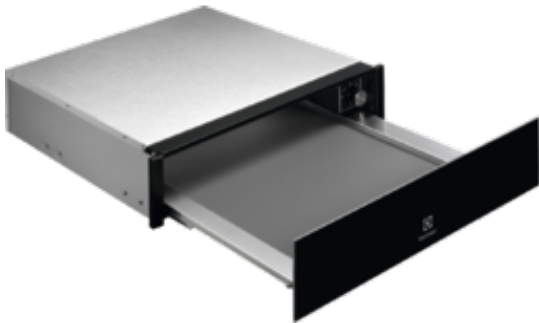

KBD4Z Ohřevná zásuvka

Zásuvka ohřeje pokrm i talíře

Máte navařeno a čekáte, než rodina či vaši přátelé usednou ke stolu? Teplotu vašeho jídla snadno udržíte v naší ohřivací zásuvce 900, ve které nahřeje i samotné talíře, abyste jídlo podávali jako v luxusní restauraci.

Ohřivací zásuvka rozmrazuje šetrně

Na rozdíl od mikrovlnné trouby rozmrazuje ohřivací zásuvka šetrně a ohleduplně k surovinám. Chrání jejich chuť a texturu, abyste si jídlo vychutnali jako právě uvařené.

Ohřivací zásuvka je ideální i pro kynutí těsta

Dosáhnete výsledků jako z pekárny díky naší ohřivací zásuvce. Při tak šetrném teple těsto perfektně vykysne a vaše pečivo bude mít tu správnou texturu a tvar.

Další benefity

- Teplý vzduch uvnitř zásuvky cirkuluje, a tím zajišťuje rovnoměrný ohřev jídla.

Specifikace

- Kapacita pro náplně servírování pro max. 6 osob, při běžné velikosti nádobí.
- Funkce ohřivací zásuvky: ohřívání nádobí, odmrazování, ohřívání jídla, kynutí těsta
- Nastavitelný rozsah teplot: 30-80°C
- Systém cirkulace teplého vzduchu
- Vestavná instalace
- Rozměry spotřebiče VxŠxH (mm): 140 x 594 x 535
- Vestavné rozměry (mm): 140 x 560 x 550