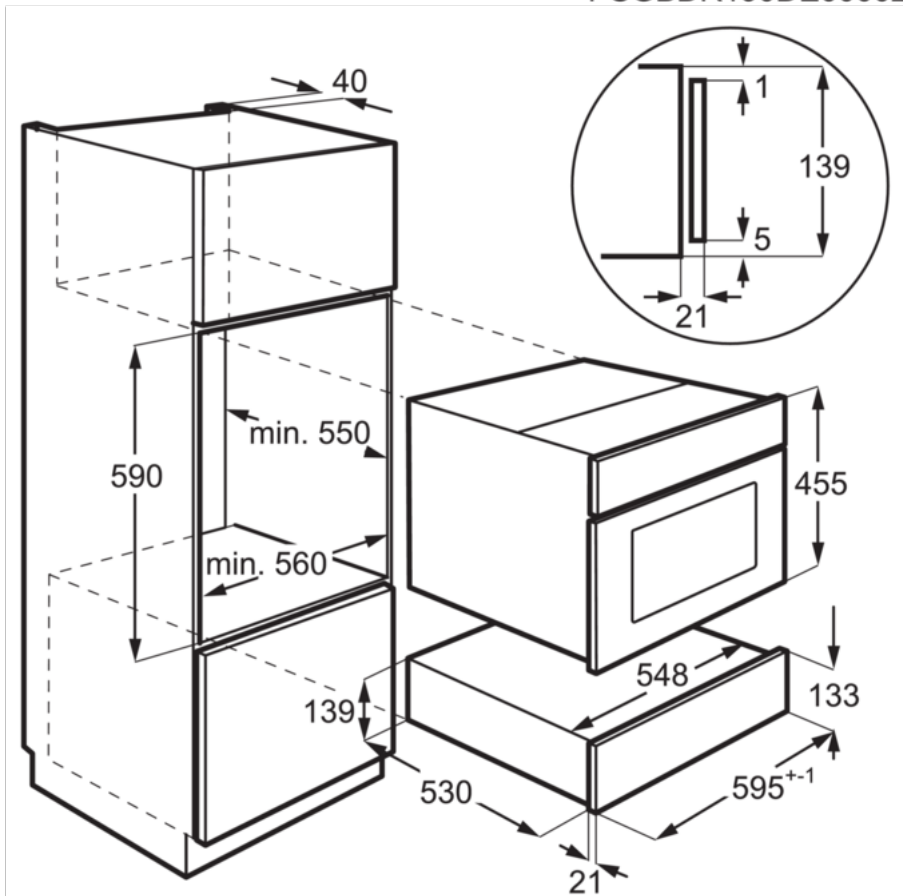

KBD4Z Ohřevná zásuvka

PSGBDR190DE00002