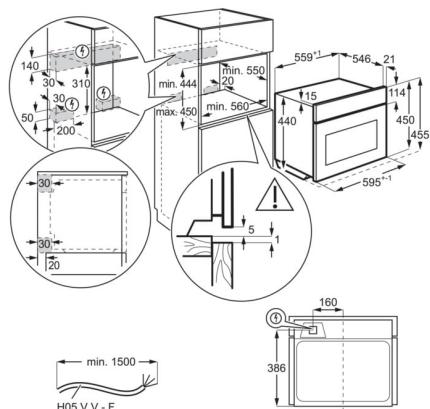

Elektronické funkce	90 receptů / automatických programů (váha/senzor jídla), nastavení hlasitosti minutky, dětský zámek, rozšíření času, denní čas, časovač, funkce rychlého nastavení, nastavení jazyků, čas, demo program, nastavení jasu disp., rychlé přehřátí, ohřátí + udržení teploty, tóny kláves, alarmů a chyb, aktivace/deaktivace (kromě hlavního vypínače), jazyky / textový displej, servisní kódy
Výbava trouby - rošty	1 běžný rošt chromovaný
Výbava trouby - plechy	1 smaltovaný koláčový plech na pečení, 1 odkapávací pekáč šedý smalt, 1 skleněný talíř
Čistá hmotnost (kg)	40.4
EAN kód produktu	7332543682676

PSGBOV180DE0000H