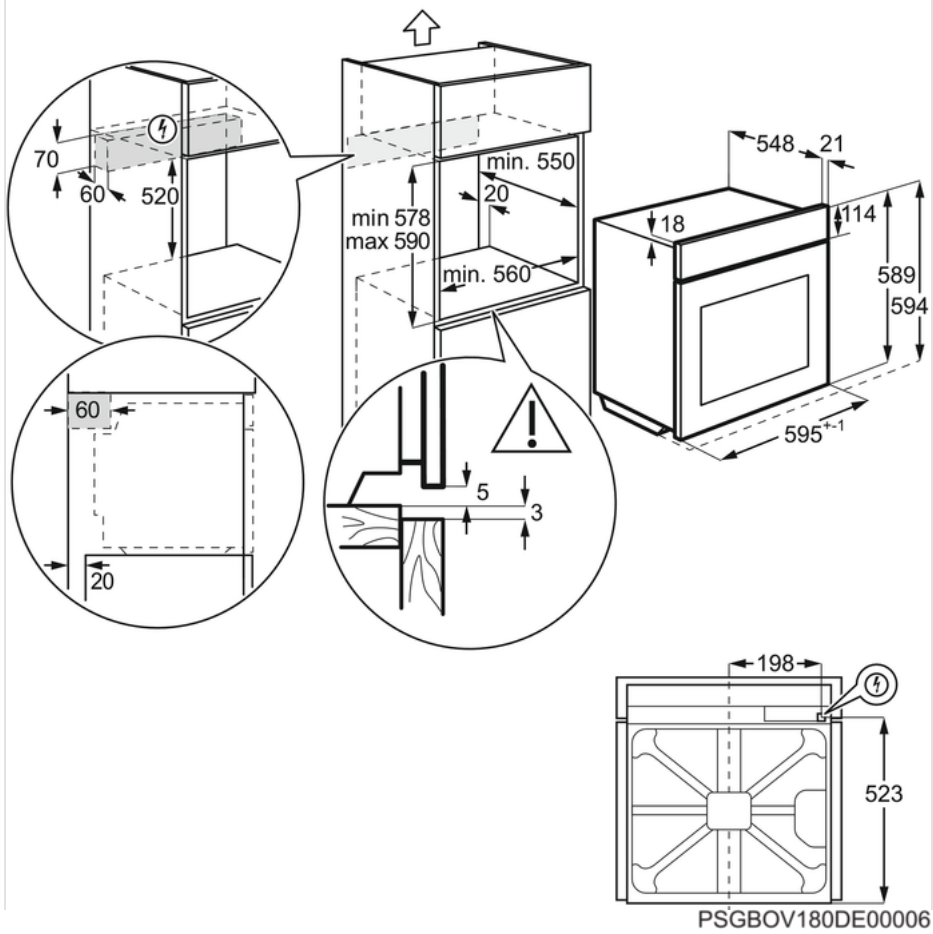

KODEH70X Vestavná trouba

PSGBOV180DE00013