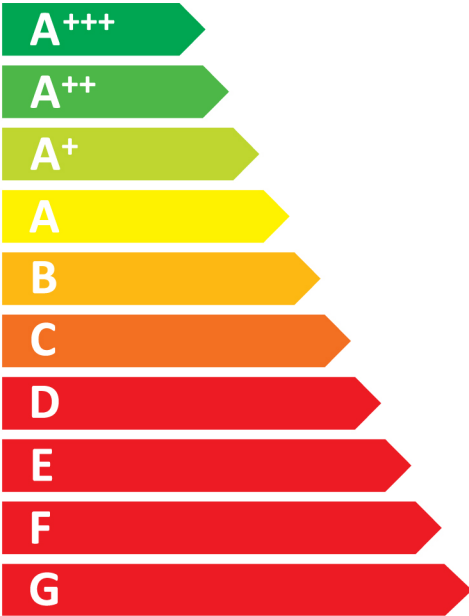

ENERG
енергия · ενεργεια

| AEG

|| KWK884520M

ENERGIA · ЕНЕРГИЯ · ΕΝΕΡΓΕΙΑ
ENERGIJA · ENERGY · ENERGIE · ENERGI

83
kWh/annum

X18

39dB

2010/1060