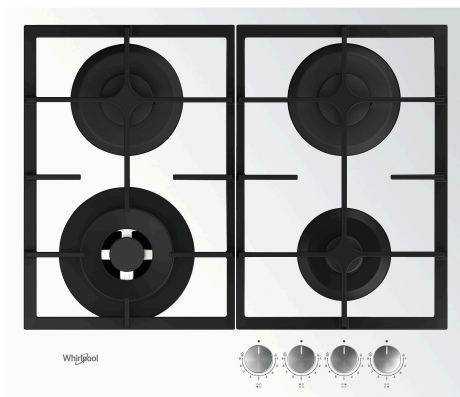

GOFL 629/WH

12NC: 859991590740

EAN kód: 8003437605291

Whirlpool

SENSING THE DIFFERENCE

HLAVNÍ VLASTNOSTI

| | |
|--|---------------|
| Skupina výrobků | Varná deska |
| Typ konstrukce | Vestavěný |
| Typ ovládání | Mechanické |
| Typ nastavení ovládání | Knoflík |
| Počet plynových hořáků | 4 |
| Počet elektrických varných zón | 0 |
| Počet elektrických plotýnek | 0 |
| Počet sálavých desek | 0 |
| Počet halogenových desek | 0 |
| Počet indukčních desek | 0 |
| Počet elektrických ohřevných zón | 0 |
| Umístění ovládacího panelu | Přední strana |
| Základní povrchový materiál | Sklo |
| Hlavní barva výrobku | Bílá |
| Jmenovitá hodnota elektrického připojení (W) | 0 |
| Jmenovitá hodnota plynového připojení (W) | 7800 |
| Typ plynu | G20 |
| Proud (A) | 0,6 |
| Napětí (V) | 220-240 |
| Frekvence (Hz) | 50/60 |
| Délka přívodního elektrického kabelu (cm) | 85 |
| Typ zástrčky | Ne |
| Plynová přípojka | N/A |
| Šířka výrobku | 590 |
| Výška výrobku | 49 |
| Hloubka zabaleného výrobku | 510 |
| Minimální výška výklenku | 41 |
| Minimální šířka výklenku | 560 |
| Hloubka výklenku | 490 |
| Čistá hmotnost (kg) | 12,5 |
| Automatické programy | Ne |