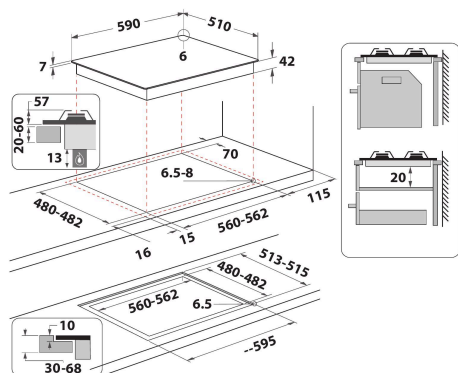

GOFL 629/WH

12NC: 859991590740

EAN kód: 8003437605291

Whirlpool

SENSING THE DIFFERENCE

HLAVNÍ VLASTNOSTI

| | |
|--|---------------|
| Skupina výrobků | Varná deska |
| Typ konstrukce | Vestavěný |
| Typ ovládání | Mechanické |
| Typ nastavení ovládání | Knoflík |
| Počet plynových hořáků | 4 |
| Počet elektrických varných zón | 0 |
| Počet elektrických plotýnek | 0 |
| Počet sálavých desek | 0 |
| Počet halogenových desek | 0 |
| Počet indukčních desek | 0 |
| Počet elektrických ohřevných zón | 0 |
| Umístění ovládacího panelu | Přední strana |
| Základní povrchový materiál | Sklo |
| Hlavní barva výrobku | Bílá |
| Jmenovitá hodnota elektrického připojení (W) | 0 |
| Jmenovitá hodnota plynového připojení (W) | 7800 |
| Typ plynu | G20 |
| Proud (A) | 0,6 |
| Napětí (V) | 220-240 |
| Frekvence (Hz) | 50/60 |
| Délka přívodního elektrického kabelu (cm) | 85 |
| Typ zástrčky | Ne |
| Plynová přípojka | N/A |
| Šířka výrobku | 590 |
| Výška výrobku | 49 |
| Hloubka zabaleného výrobku | 510 |
| Minimální výška výklenku | 41 |
| Minimální šířka výklenku | 560 |
| Hloubka výklenku | 490 |
| Čistá hmotnost (kg) | 12,5 |
| Automatické programy | Ne |