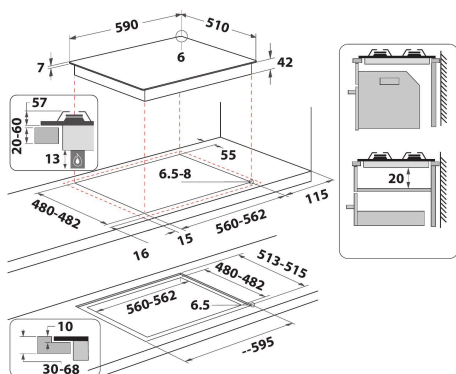

GOS 6415/NB1

12NC: 859991665080

EAN kód: 8003437644436

Whirlpool

SENSING THE DIFFERENCE

HLAVNÍ VLASTNOSTI

Skupina výrobků	Varná deska
Typ konstrukce	Vestavěný
Typ ovládání	Mechanické
Typ nastavení ovládání	Knoflík
Počet plynových hořáků	4
Počet elektrických varných zón	0
Počet elektrických plotýnek	0
Počet sálavých desek	0
Počet halogenových desek	0
Počet indukčních desek	0
Počet elektrických ohřevných zón	0
Umístění ovládacího panelu	Přední strana
Základní povrchový materiál	Sklo
Hlavní barva výrobku	Černá
Jmenovitá hodnota elektrického připojení (W)	0
Jmenovitá hodnota plynového připojení (W)	7300
Typ plynu	G20
Proud (A)	0,2
Napětí (V)	220-240
Frekvence (Hz)	50/60
Délka přívodního elektrického kabelu (cm)	85
Typ zástrčky	Ne
Plynová přípojka	Kondenzační
Šířka výrobku	590
Výška výrobku	49
Hloubka zabaleného výrobku	510
Minimální výška výklenku	41
Minimální šířka výklenku	560
Hloubka výklenku	490
Čistá hmotnost (kg)	11,5
Automatické programy	Ne