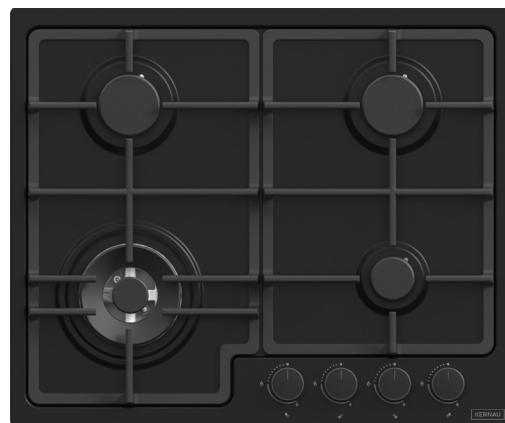

KERNAU

PŁYTA
GAZOWA

KGH 6423 T CI MATT BLACK

Płyta gazowa KGH 6423 T CI Matt Black to urządzenie, które sterowane jest z frontu za pomocą pokręteł. Posiada stabilne ruszty żeliwne oraz automatyczną zapalarkę. Do dyspozycji są 4 pola grzewcze w tym palnik turbo o mocy 3800 W. Umożliwia on bardzo szybkie osiągnięcie wysokich temperatur grzania w stosunkowo krótkim czasie.

5

LAT
GWARANCJI*

WZORNICTWO

PŁYTA PODPALNIKOWA

KOLOR

EMALIOWANA

CZARNY MAT

FUNKcjONALNOŚĆ

STEROWANIE PŁYTY

ZAPALARKA AUTOMATYCZNA

RUSZTY ŻELIWNE

Z FRONTU

TAK

TAK

BEZPIECZEŃSTWO

ZABEZPIECZENIE PRZECIWWYPŁYWOWE
GAZU

610x510x89 MM

560x480x30 MM

GAZOWA

TECHNOLOGIE:

AUTOMATYCZNA ZAPALARKA: Zintegrowana z pokrętłami, dzięki której zapalenie palnika jest bardzo łatwe.

STEROWANIE PŁYTY Z FRONTU: Sterowanie płyty z frontu zaskakuje niezwykłą ergonomią i zapewnia łatwiejszy dostęp do palników.