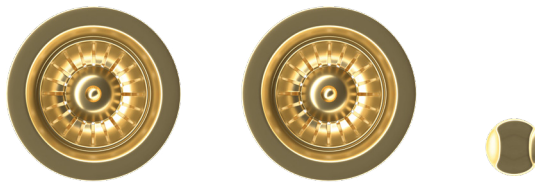

KERNAU

KOMPLET  
ODPŁYWOWY

# KS-SS 2B GOLD NANO

Zestaw odpływowy marki Kernau to produkt przeznaczony do zlewozmywaków granitowych dwukomorowych. Ten wysokiej klasy produkt został wyposażony w korek automatyczny i sitko o pięknej, złotej barwie. Zastosowany syfon Saving Space gwarantuje więcej miejsca w szafce poniżej oraz maksymalną szczelność. Produkt dostępny również w kolorze Rose Copper Nano, Matt Black oraz Gun Metal Nano.

## INFORMACJE PODSTAWOWE

PRZEZNACZENIE  
  
SYFON SAVING  
SPACE 2-KOMOROWY

DEDYKOWANY DO  
ZLEWOZMYWAKÓW  
GRANITOWYCH  
  
Z KORKIEM  
AUTOMATYCZNYM

POLSKA  
MARKA

EUROPEJSKA  
JAKOŚĆ

[www.kernau.com](http://www.kernau.com)  
Więcej podobnych produktów znajdziesz [tutaj](#)