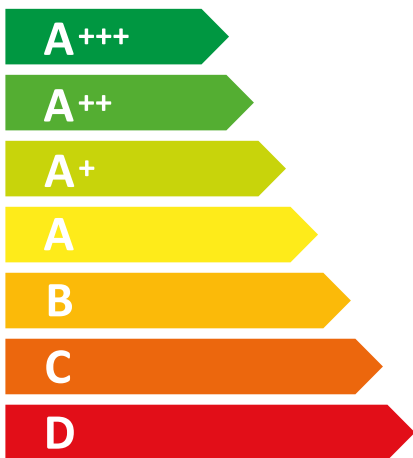

ENERG

енергия · ενεργεια

WHIRLPOOL

WCT3 63F LTX

B

107
kWh/annum

A B C D E F G

A B C D E F G